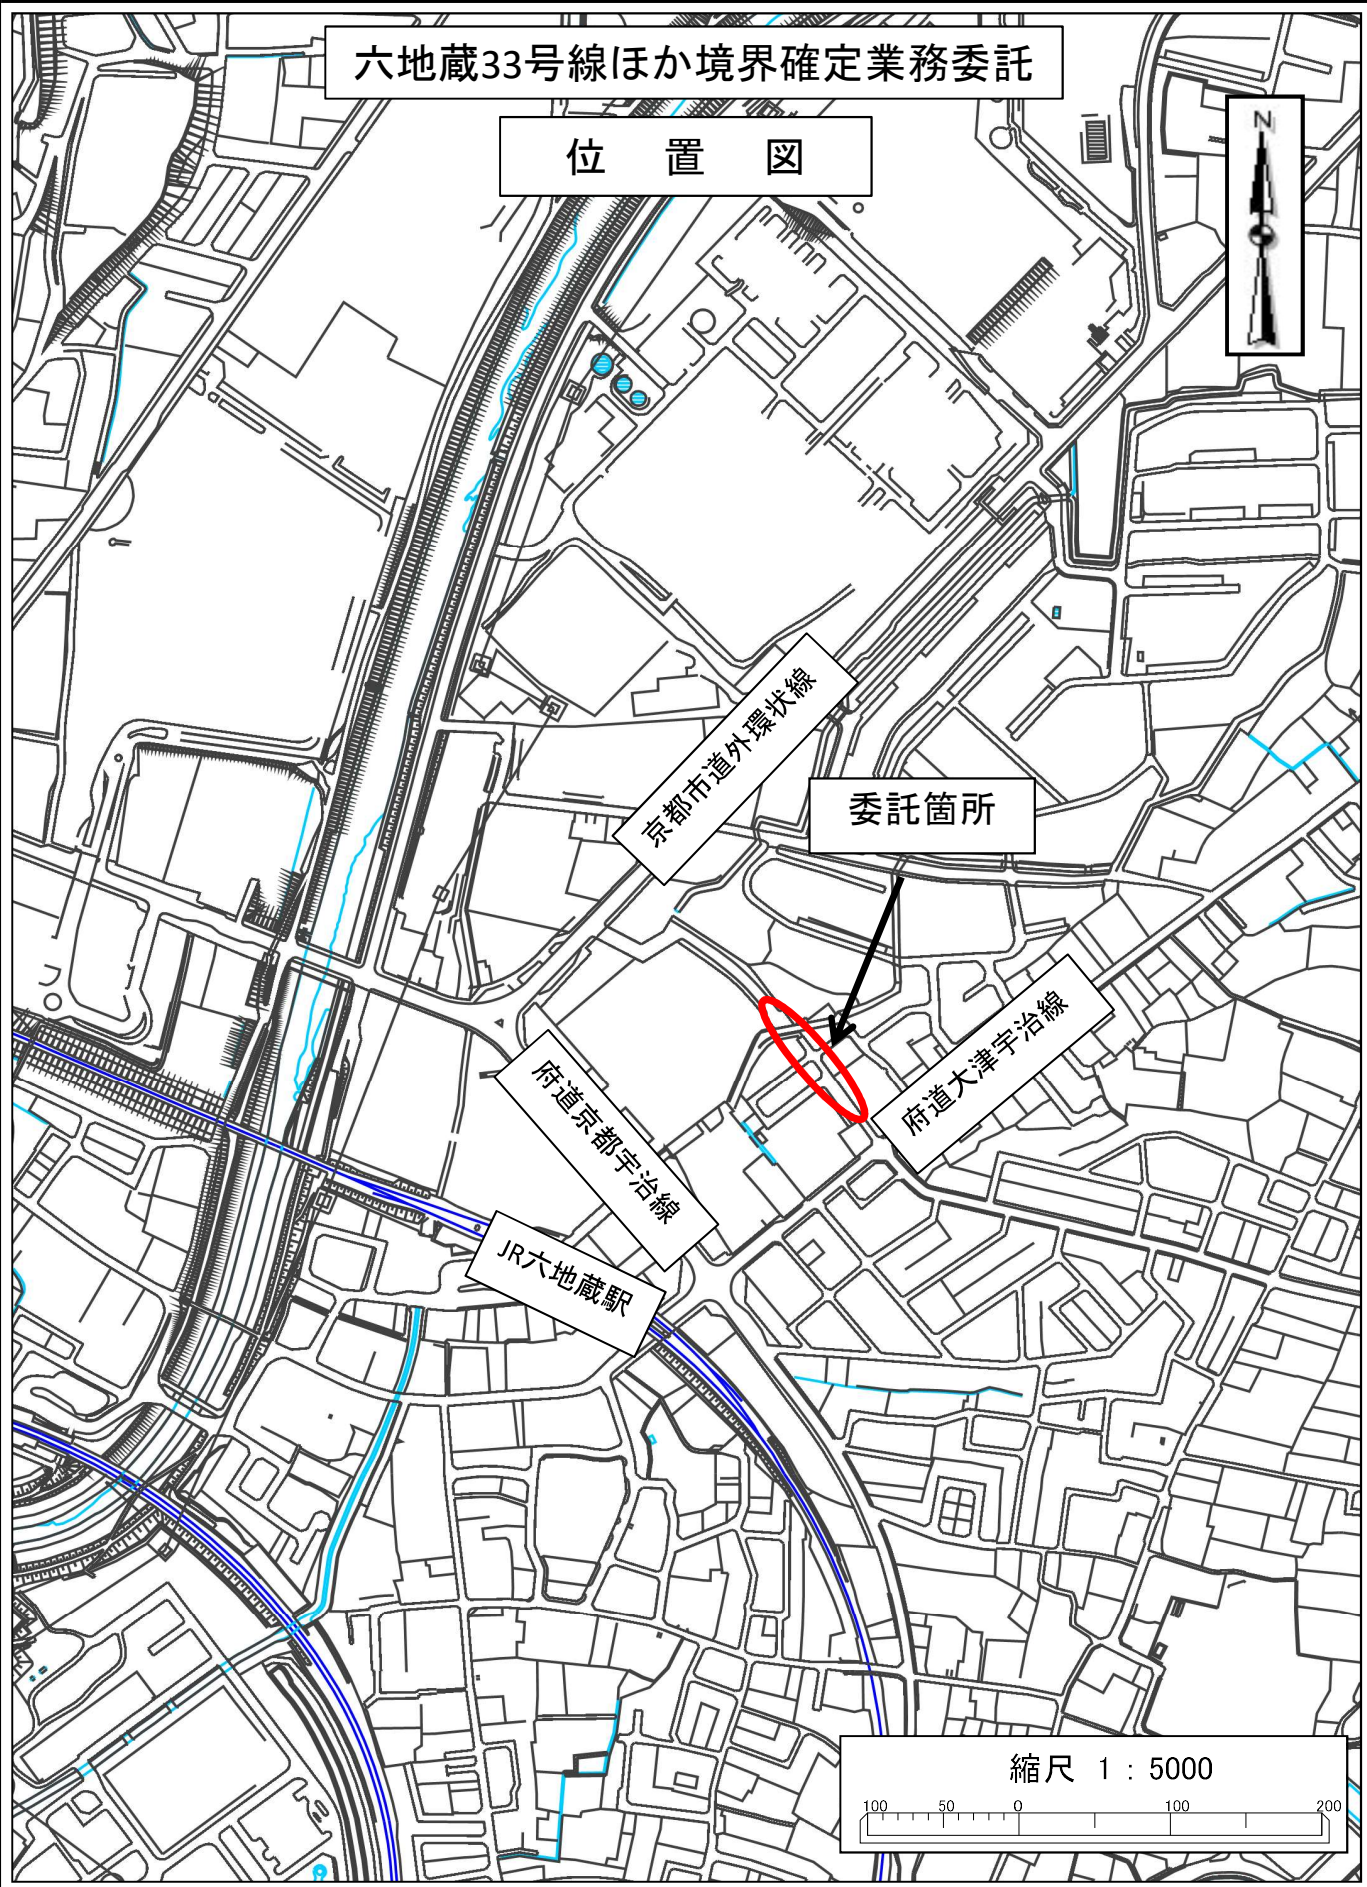

六地蔵33号線ほか境界確定業務委託

位置図

委託箇所

京都市道外環状線

府道京都宇治線

JR六地蔵駅

府道大津宇治線

縮尺 1 : 5000