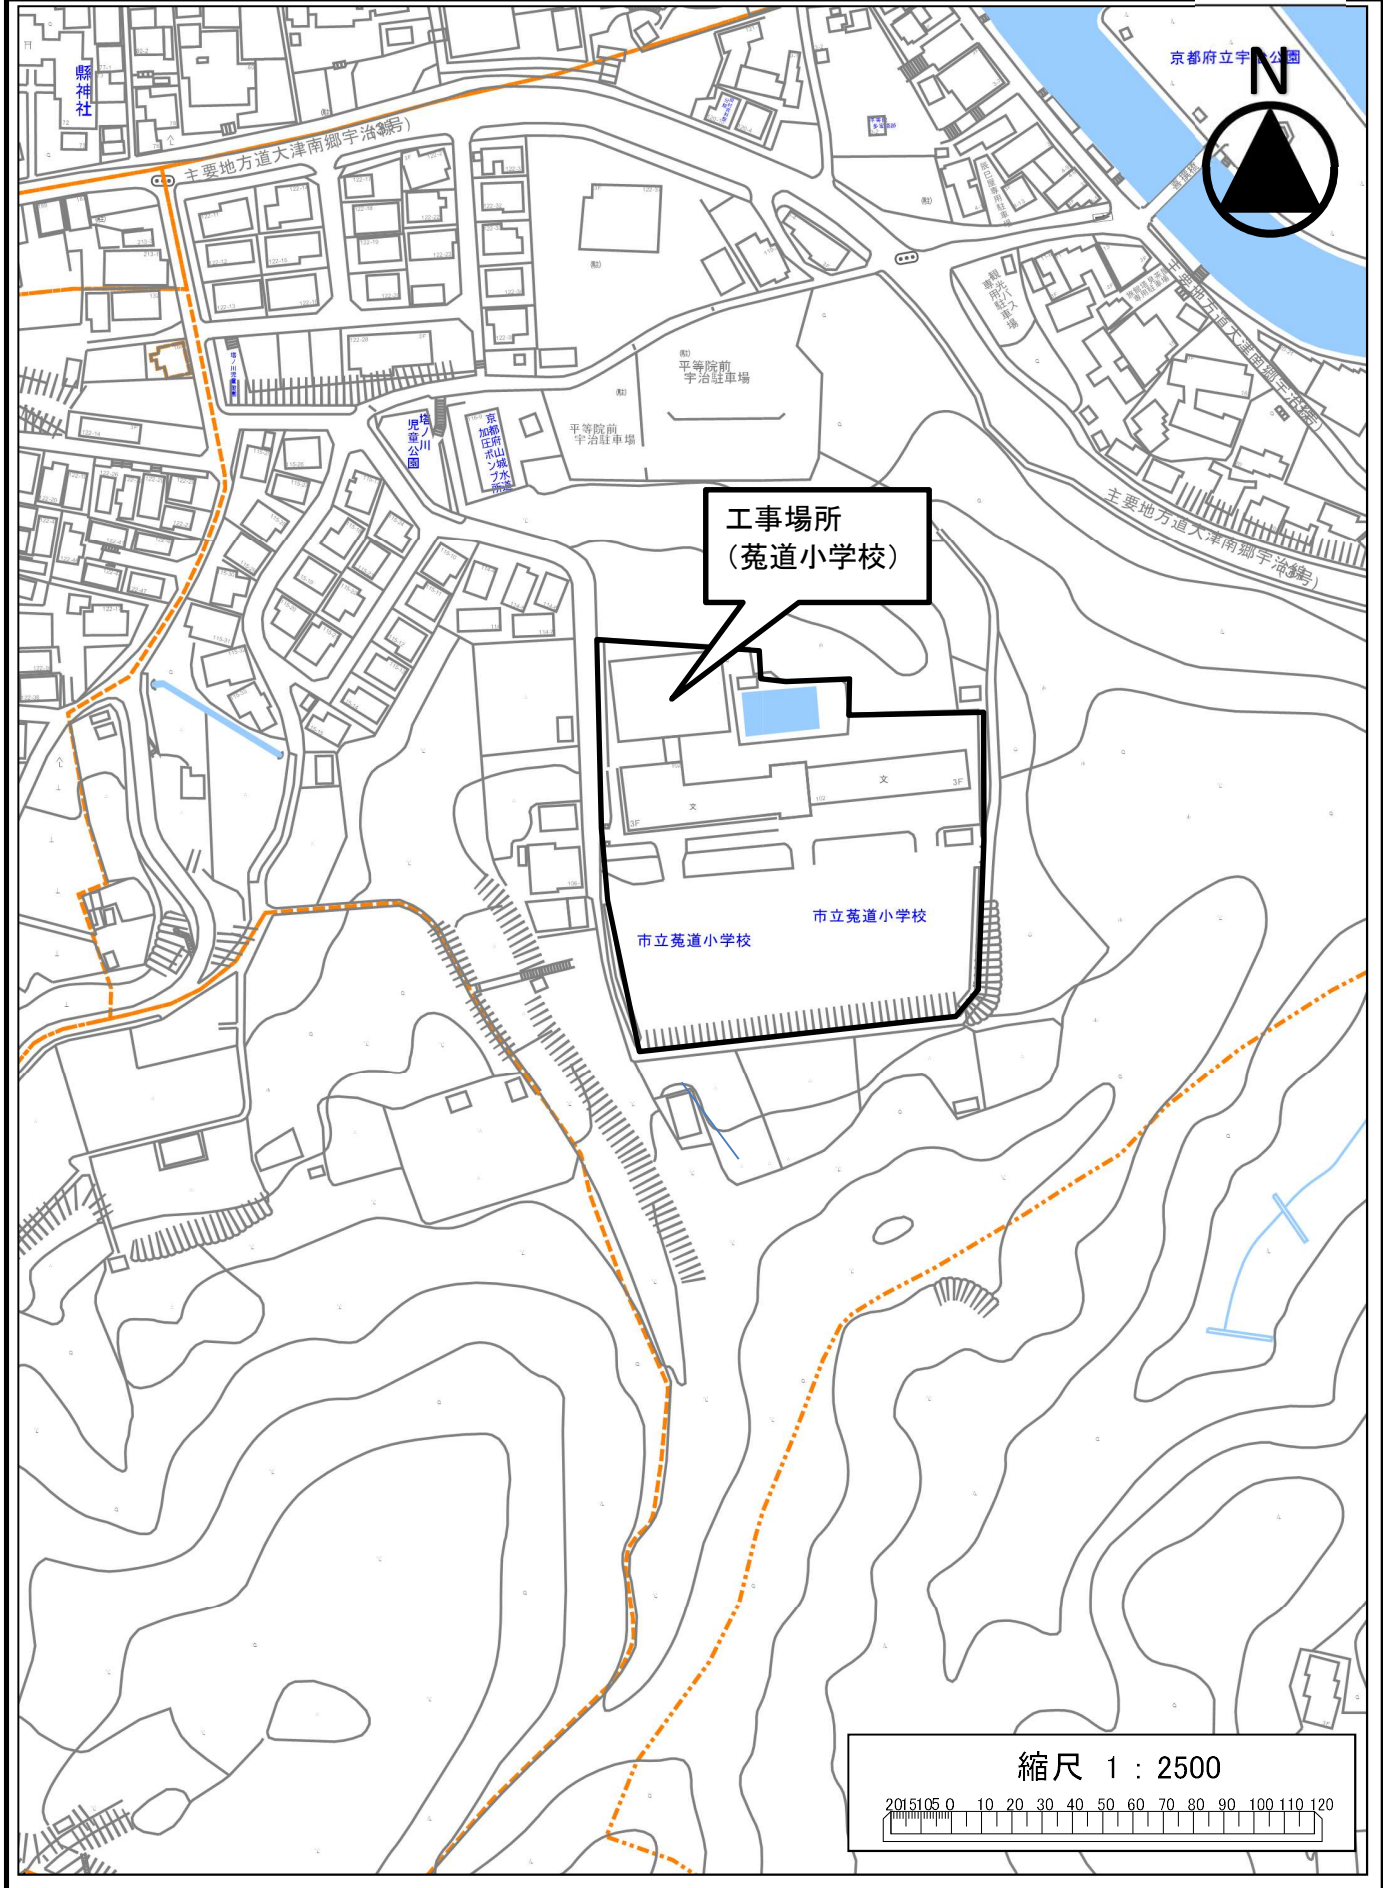

付近見取図

工事場所
(菟道小学校)

市立菟道小学校

縮尺 1 : 2500