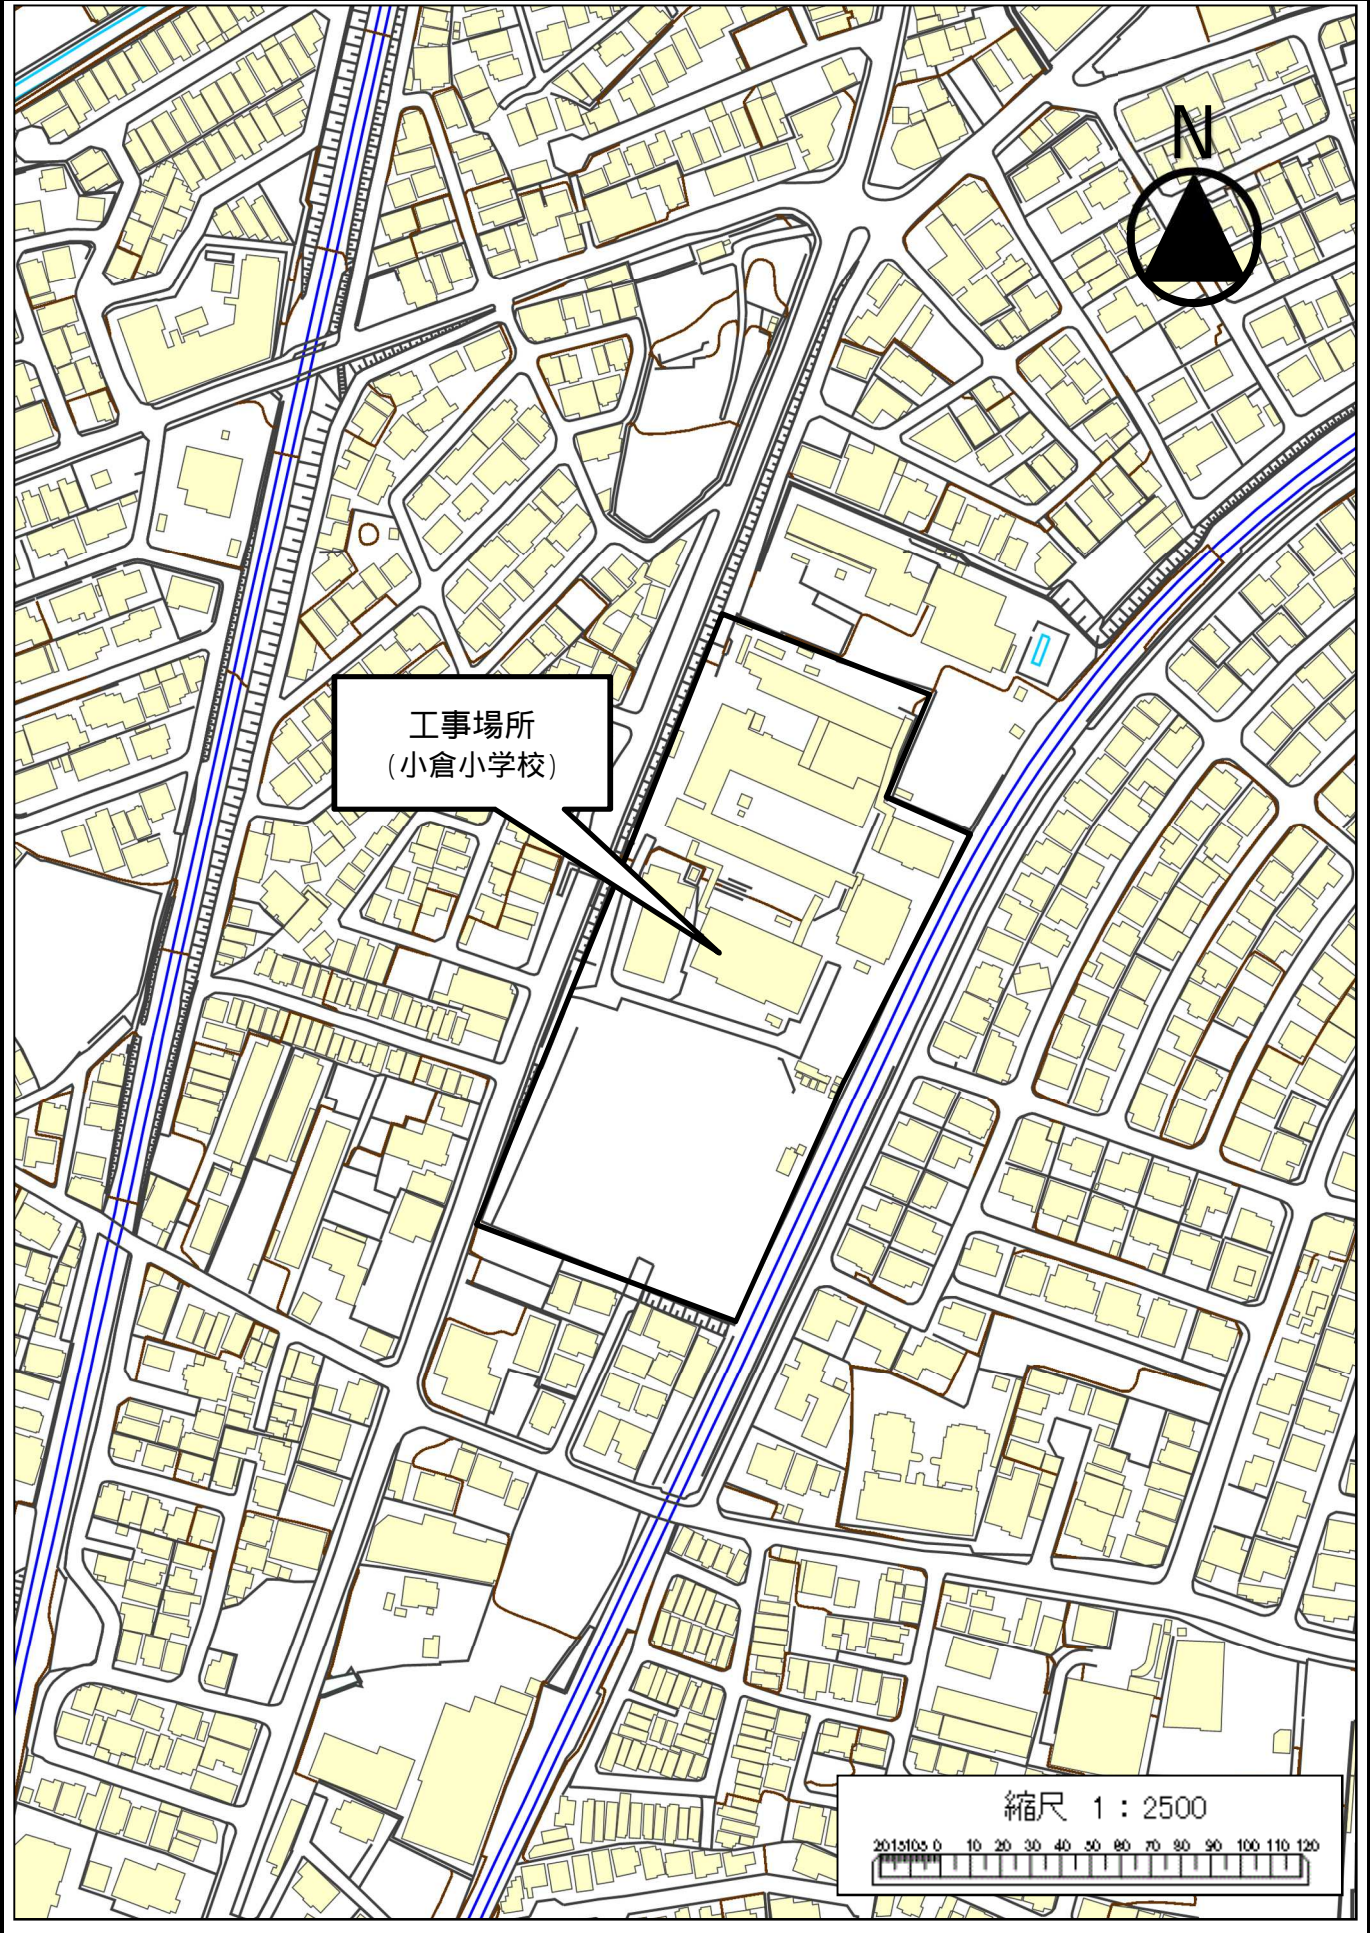

付近見取図

工事場所  
(小倉小学校)

縮尺 1 : 2500

0 10 20 30 40 50 60 70 80 90 100 110 120