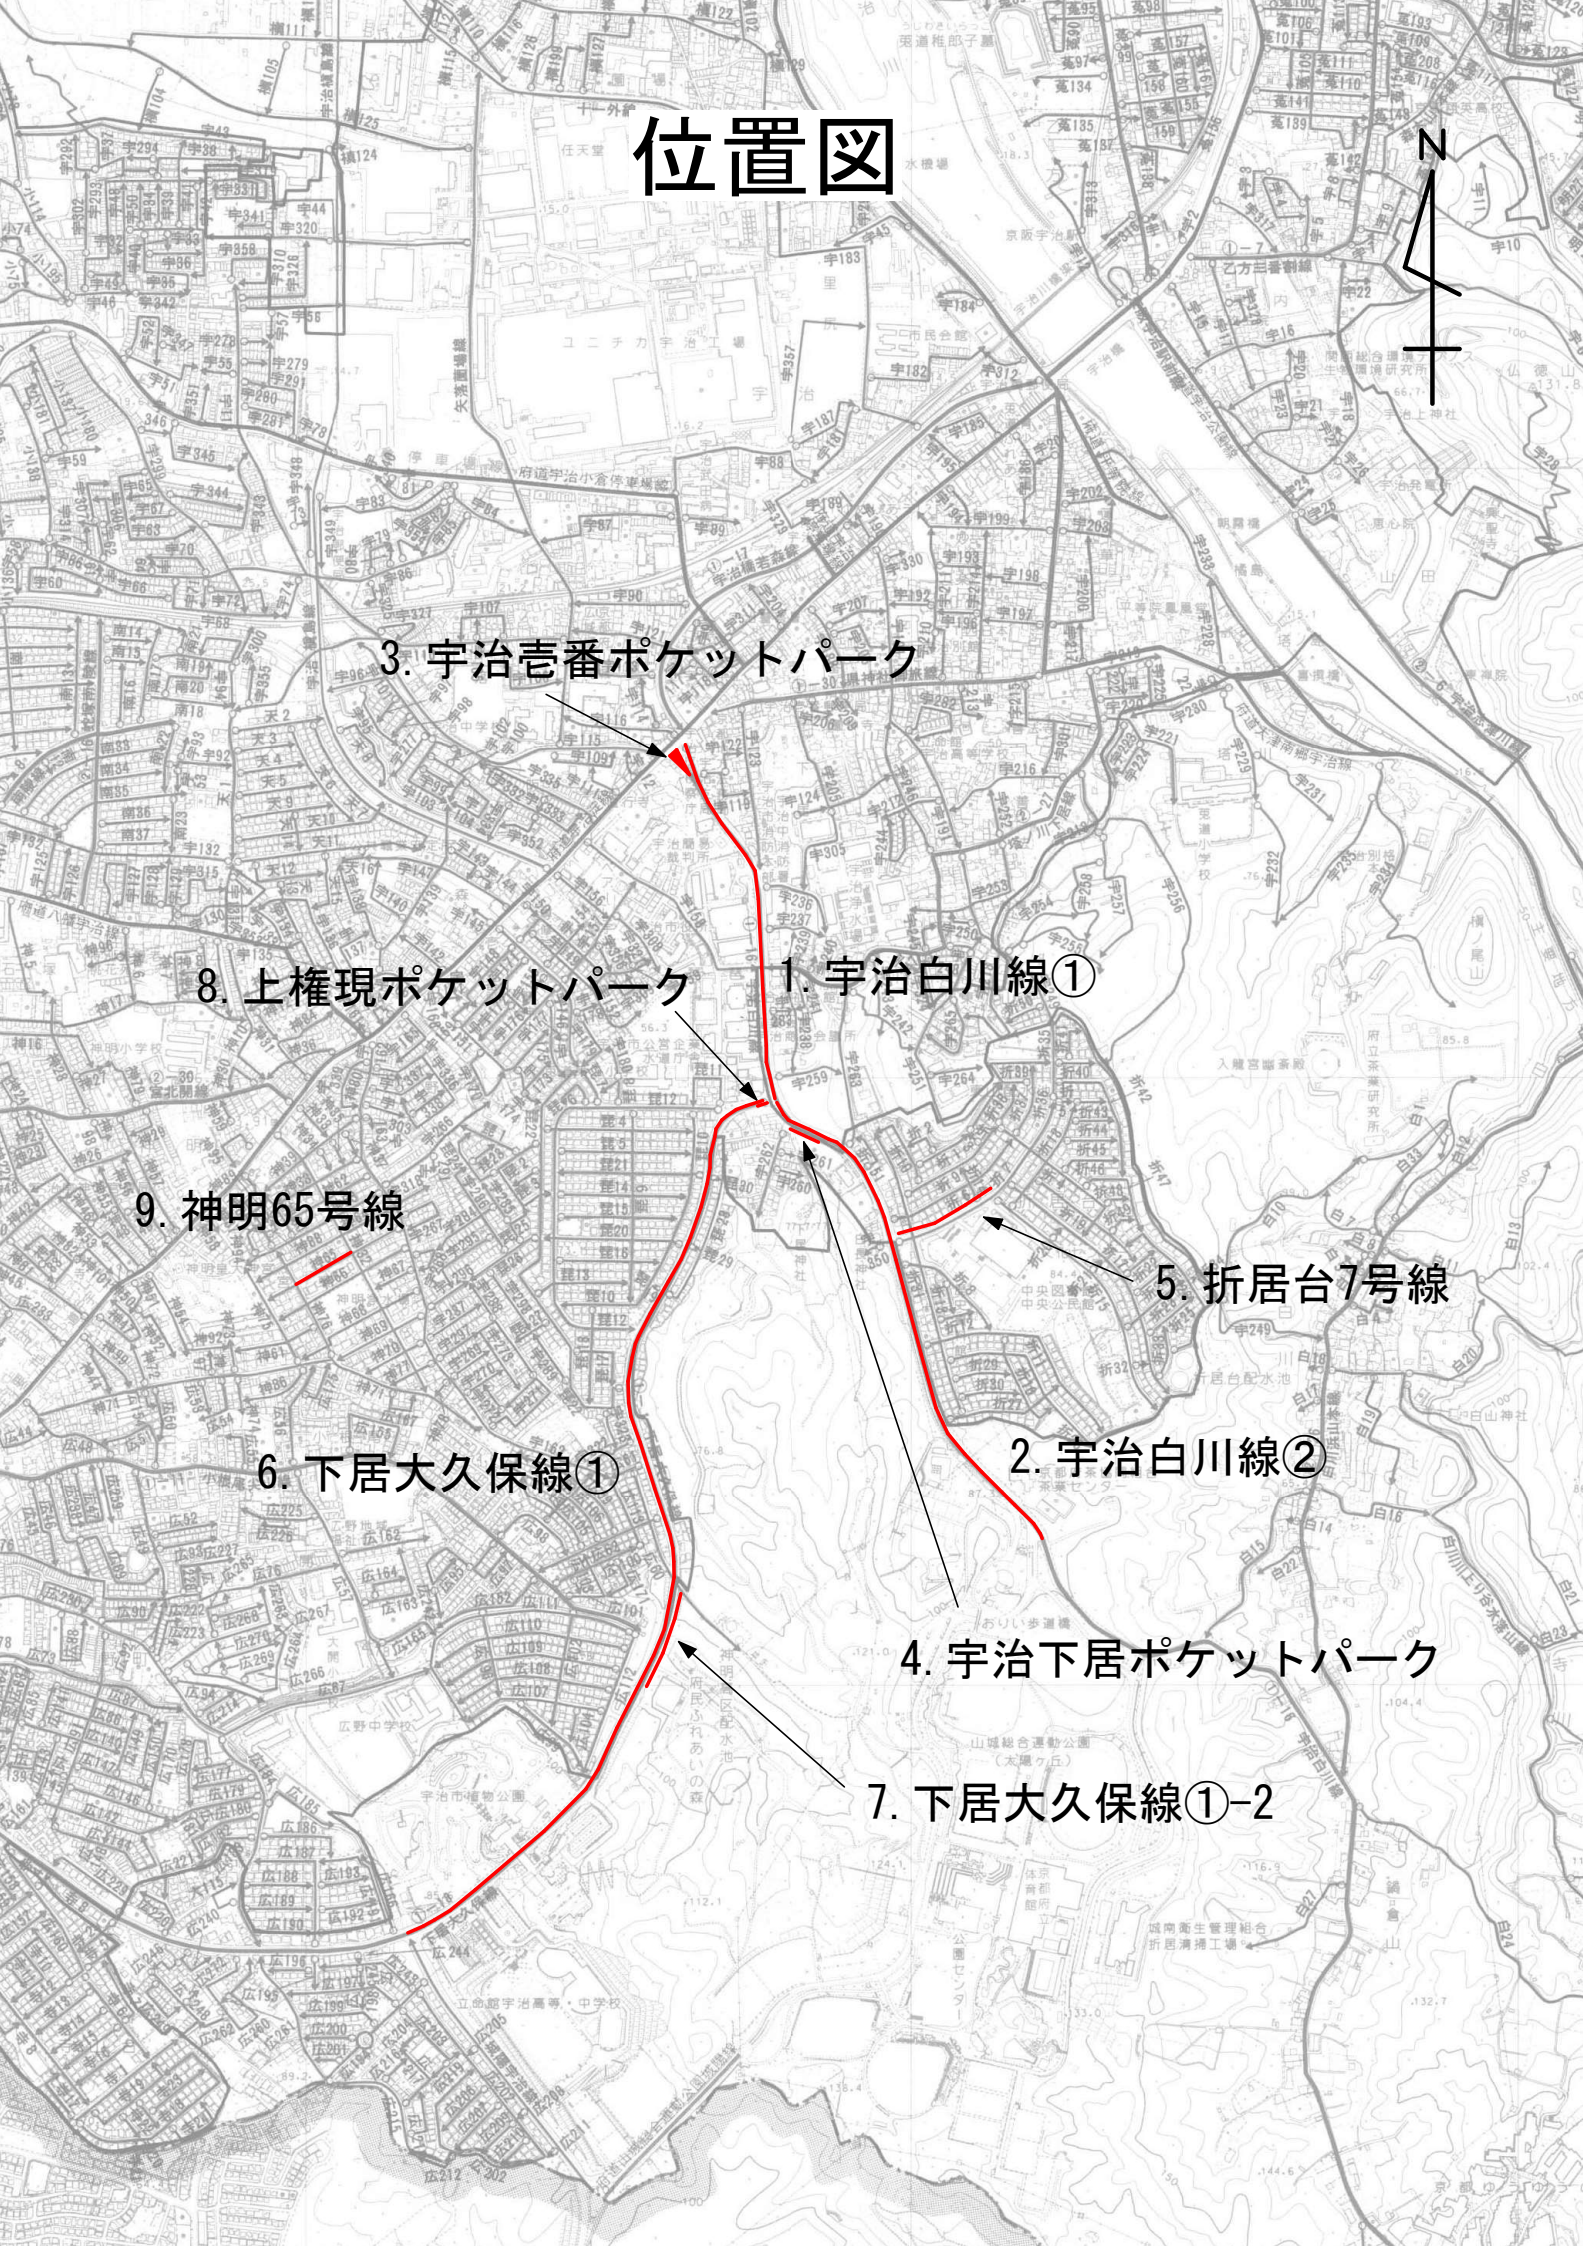

位置図

3. 宇治壺番ポケットパーク

8. 上権現ポケットパーク

1. 宇治白川線①

9. 神明65号線

5. 折居台7号線

6. 下居大久保線①

2. 宇治白川線②

4. 宇治下居ポケットパーク

7. 下居大久保線①-2